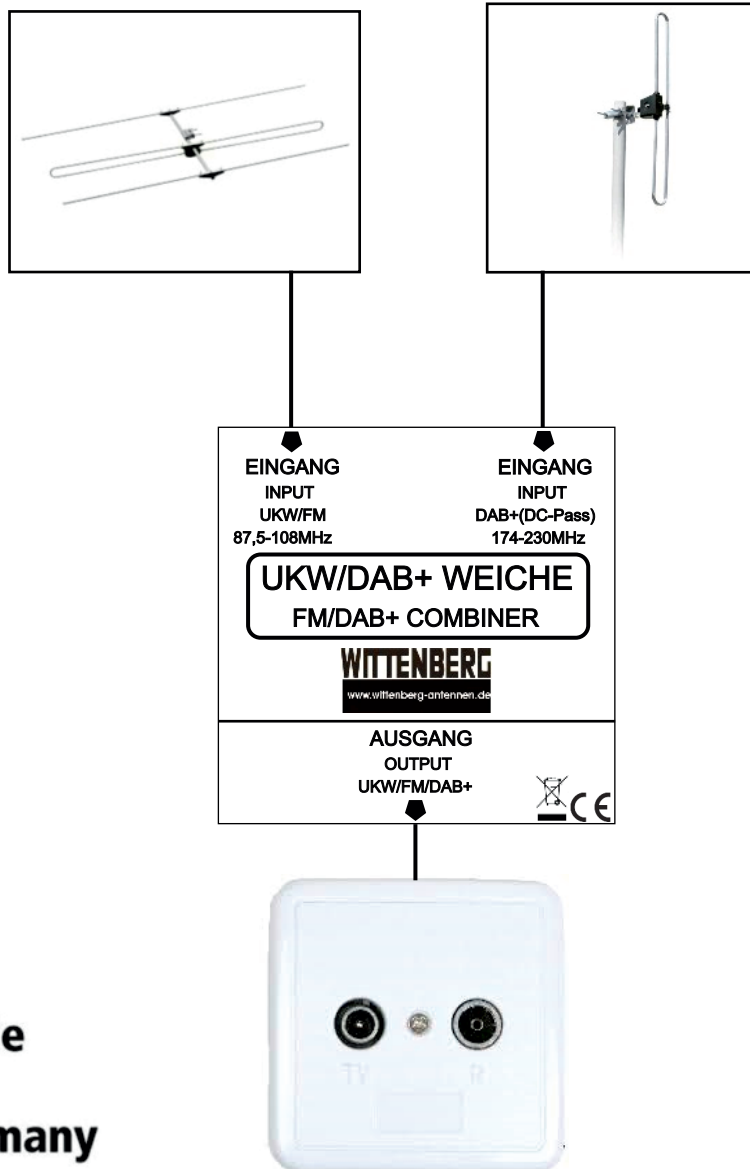

## UKW/DAB+ Weiche

Diese Weiche eignet sich zur Zusammenführung oder Auftrennung von UKW und DAB+ Signalen.

**made  
in  
Germany**

### Technische Daten:

Frequenzbereich: UKW(87,5-108MHz), DAB+ (175-230MHz)

Einfügedämpfung: <2dB

Anschlüsse: F-Norm, Buchsen

Abmessungen: 35x35x30mm

Mit Montagehalter zur Wandmontage

Art.-Nr.103086

4 021064 030860